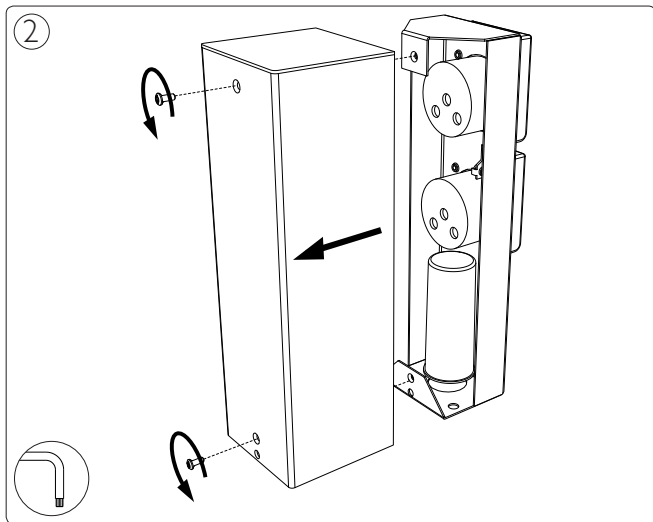

Incl.

MAX 3500W/230V

MAX 250V ~50Hz/16A

4

5

7

Philips Lighting Contact Centre
Int. Business Reply Service
I.B.R.S. / C.C.R.I. Numéro 10461
5600 VB Eindhoven
Pays-Bas / The Netherlands

www.philips.com/homelighting
☎ +800 7445 4775