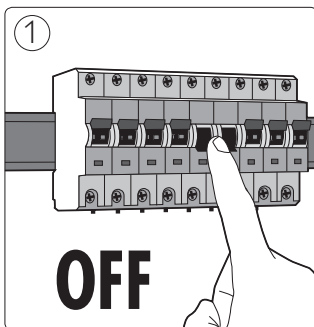

Incl.

MAX 3500W/230V

MAX 250V ~50Hz/16A

4

5

7

Philips Lighting Contact Centre
Int. Business Reply Service
I.B.R.S. / C.C.R.I. Numéro 10461
5600 VB Eindhoven
Pays-Bas / The Netherlands

www.philips.com/homelighting
☎ +800 7445 4775