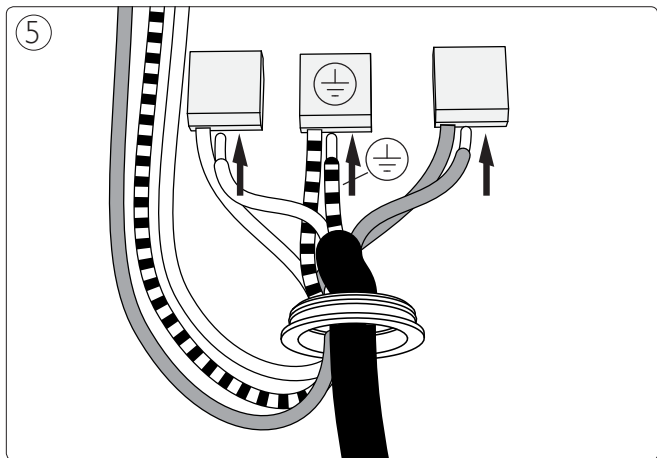

Incl.

MAX 3500W/230V

MAX 250V ~50Hz/16A

4

5

7

Philips Lighting Contact Centre
Int. Business Reply Service
I.B.R.S. / C.C.R.I. Numéro 10461
5600 VB Eindhoven
Pays-Bas / The Netherlands

www.philips.com/homelighting
☎ +800 7445 4775