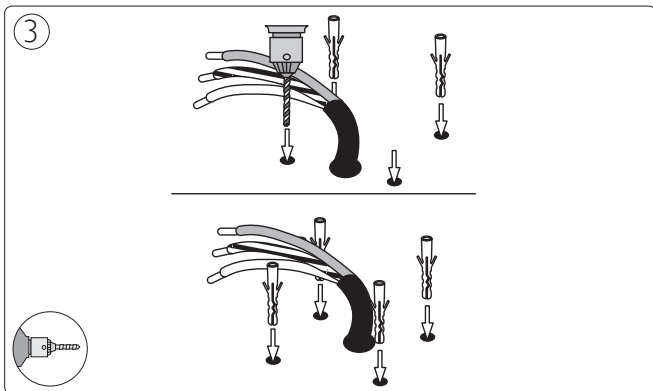

Incl.

MAX 3500W/230V

MAX 250V ~50Hz/16A

4

5

7

Philips Lighting Contact Centre
Int. Business Reply Service
I.B.R.S. / C.C.R.I. Numéro 10461
5600 VB Eindhoven
Pays-Bas / The Netherlands

www.philips.com/homelighting
☎ +800 7445 4775