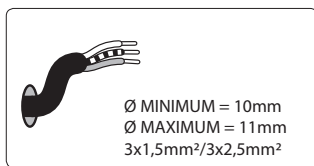

Incl.

MAX 3500W/230V

MAX 250V ~50Hz/16A

4

5

7

Philips Lighting Contact Centre
Int. Business Reply Service
I.B.R.S. / C.C.R.I. Numéro 10461
5600 VB Eindhoven
Pays-Bas / The Netherlands

www.philips.com/homelighting
☎ +800 7445 4775