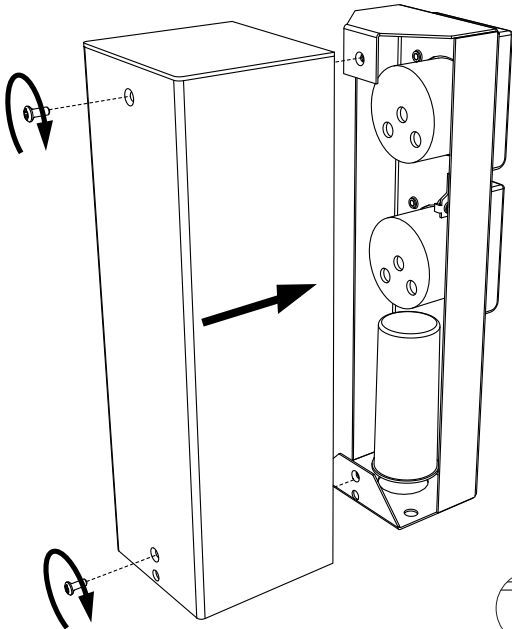

Incl.

MAX 3500W/230V

MAX 250V ~50Hz/16A

4

5

7

Philips Lighting Contact Centre
Int. Business Reply Service
I.B.R.S. / C.C.R.I. Numéro 10461
5600 VB Eindhoven
Pays-Bas / The Netherlands

www.philips.com/homelighting
☎ +800 7445 4775