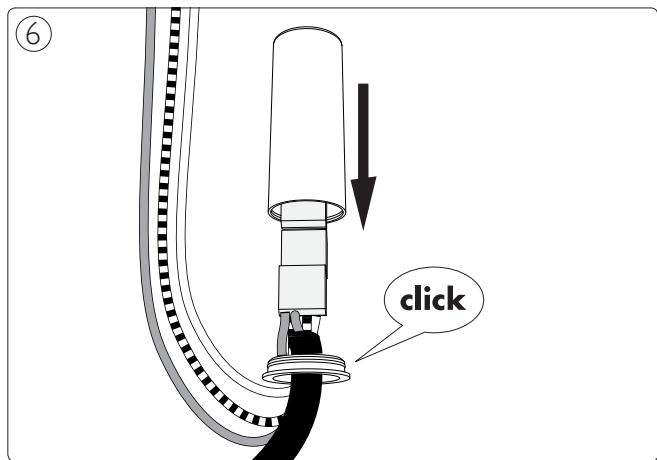

Incl.

MAX 3500W/230V

MAX 250V ~50Hz/16A

4

5

7

Philips Lighting Contact Centre
Int. Business Reply Service
I.B.R.S. / C.C.R.I. Numéro 10461
5600 VB Eindhoven
Pays-Bas / The Netherlands

www.philips.com/homelighting
☎ +800 7445 4775